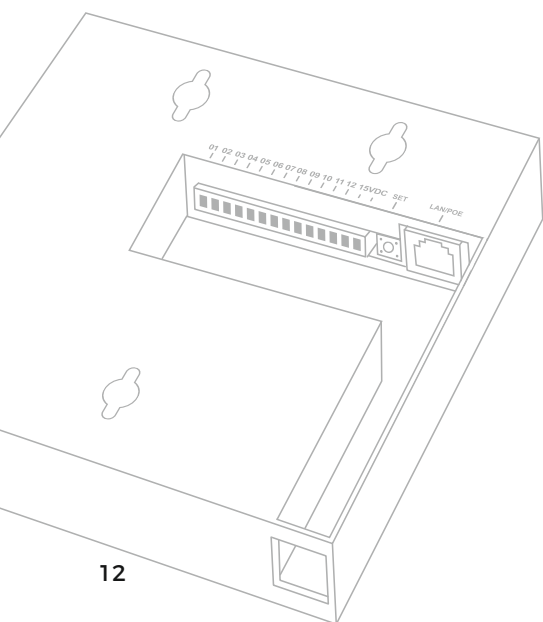

ADAPTATEUR IP POUR INTERPHONE

RETROFIT SMART

Le DoorBird D301 convertit un interphone analogique conventionnel en interphone de porte IP. Avec notre passerelle IP innovante, vous obtenez une solution parfaite pour votre porte d'entrée intelligente sans avoir à remplacer l'appareil analogique existant. Avec le D301, les locataires d'appartement et les propriétaires qui n'ont pas le droit ou ne veulent rien changer à leur interphones existants bénéficient de tous les avantages d'un interphone de porte intelligent.