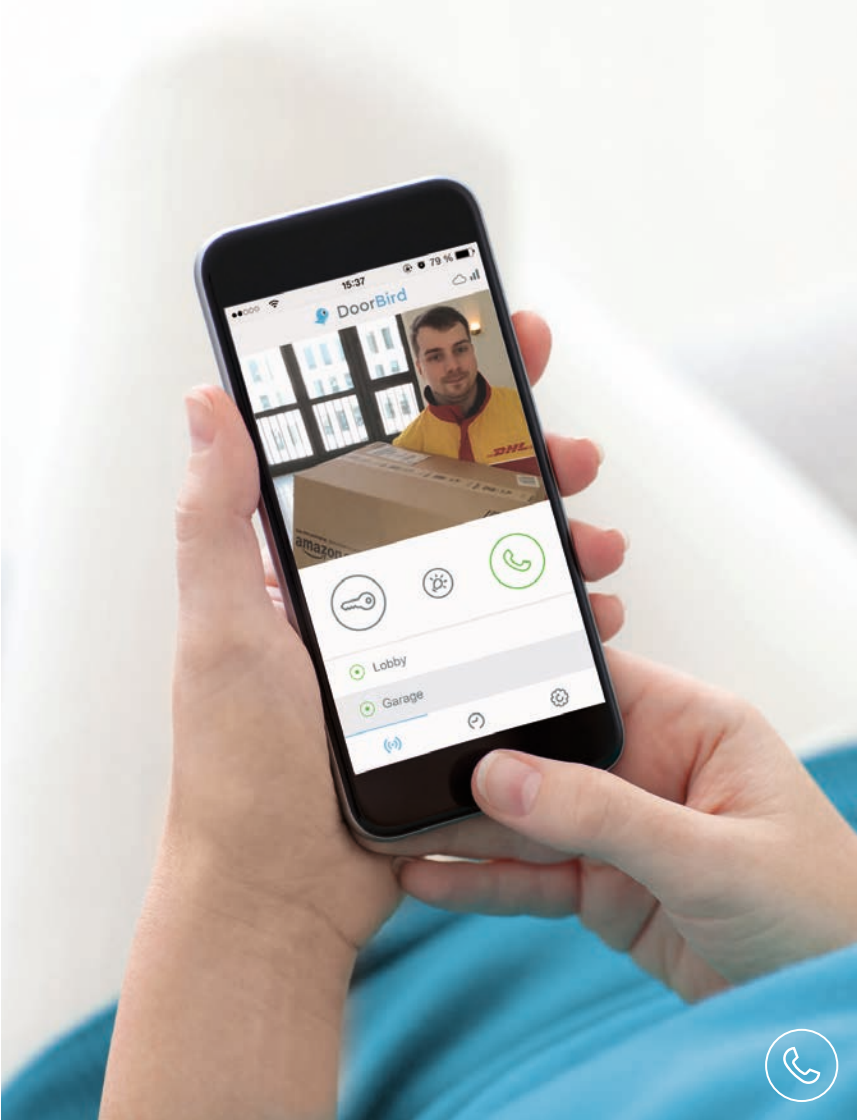

DoorBird est la solution intelligente pour votre porte d'entrée. L'interphone vidéo IP peut être utilisé en tant qu'unité autonome ou intégré dans une plateforme de domotique existante. Les installations classiques existantes telles qu'un carillon ou un ouvre-porte électrique peuvent également être utilisées avec DoorBird et contrôlées via l'application.

SOMMAIRE

COMMENT ÇA MARCHE	4
PORTIERS VIDÉO	6
PALETTE DE COULEURS	11
ADAPTATEUR IP POUR INTERPHONE	12
ACCESSOIRES	
CARILLON IP A1061 W	13
CONVERTISSEUR ETHERNET POE 2 FILS A1071	13
INJECTEUR POE GIGABIT A1091	13
COMMANDE DE PORTE IP E/S A1081	14
BIRDCUARD B101	14
COMBI HAUT-PARLEUR / SIRÈNE POUR A001	14
TRANSPONDEUR PORTE-CLÉ	14
CLOUD ENREGISTREMENT PRO	14

COMMENT ÇA MARCHE

Imaginez que vous n'êtes pas à la maison et que vos enfants se retrouvent enfermés dehors ou que le livreur vous apporte un colis. Avec DoorBird, ce n'est plus un problème. A chaque sonnerie vous obtenez une notification sur votre smartphone ou tablette et pourrez non seulement parler au visiteur, mais aussi le voir en qualité HD. Vous ne raterez plus jamais un visiteur. Avec DoorBird, vous êtes à la maison, même si un cambrioleur appuie sur la sonnette pour contrôler votre présence.