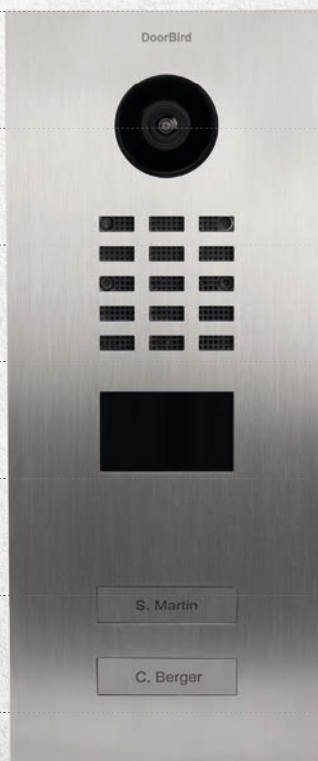

D2102V

0 mm

50 mm
(1.96 pouce)

100 mm
(3.93 pouce)

150 mm
(5.90 pouce)

200 mm
(7.87 pouce)

250 mm
(9.84 pouce)

300 mm
(11.81 pouce)

350 mm
(13.77 pouce)

400 mm
(15.74 pouce)

IR Vision nocturne
• Avec 12 LED IR

Capteur de lumière
• Pour le mode de vision nocturne

4D Détecteur de mouvement avec technologie 4D
• Distance réglable jusqu' à 10 m via App (intervalle: 1 m)

HD Vidéo HDTV
• Ultra grand-angle, lentille hémisphérique, 180°.

Réduction de l'écho et du bruit (AEC, ANR)

Lecteur de badge RFID
• Configurable à distance via App (par ex. plage horaire)

Bouton d'appel
• Avec plaque signalétique rétro-éclairée