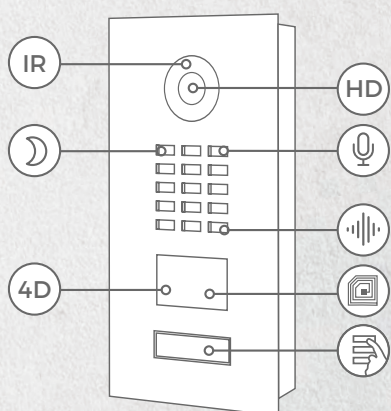

IR Vision nocturne
• Avec 12 LED IR

Capteur de lumière
• Pour le mode de vision nocturne

4D Détecteur de mouvement avec technologie 4D
• Distance réglable jusqu' à 10 m via App (intervalle: 1 m)

HD Vidéo HDTV
• Ultra grand-angle, lentille hémisphérique, 180°.

Réduction de l'écho et du bruit (AEC, ANR)

Lecteur de badge RFID
• Configurable à distance via App (par ex. plage horaire)

Bouton d'appel
• Avec plaque signalétique rétro-éclairée