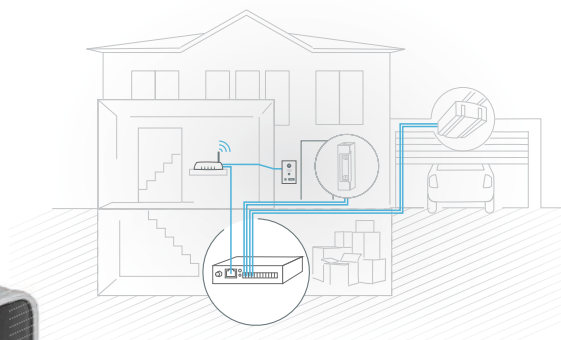

DOORBIRD COMMANDE DE PORTE IP E/S A1081

Caractéristiques

- Commande jusqu'à trois portes ou portails avec protection contre les manipulations
- Cryptage conforme aux standards bancaires
- Entrée pour deux détecteurs externes
- Trois relais de commutation bistables configurables librement (ouverture permanente, fermeture permanente, toggle)
- Les relais de commutation bistables configurables maintiennent leur état même en cas de perte de courant.
- WiFi, Ethernet, PoE
- Message d'alarme par notification push sur smartphone et tablette
- Adaptée au montage mural, au plafond et dans une armoire électrique

BIRDGUARD B101

Le BirdGuard est le complément idéal à votre DoorBird. Regardez ce qui se passe, après que le visiteur soit entré dans votre maison.

COMBI HAUT-PARLEUR / SIRÈNE POUR A001

Combi haut-parleur / sirène pour BirdGuard (incl. amplificateur dans le BirdGuard), 100dB

DOORBIRD TRANSPONDEUR PORTE-CLÉ 125 KHZ

64bit, protégé en écriture, matériel ABS, pour modèles D21x et suivants