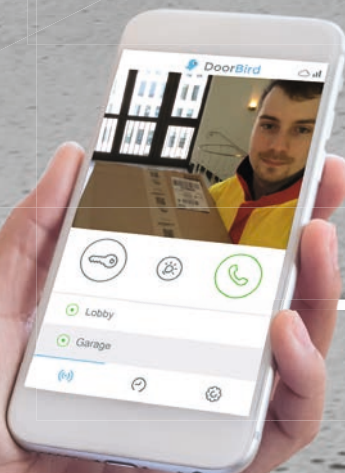

RÉPONDEZ À VOTRE PORTE DE N'IMPORTE OÙ.

AVEC DOORBIRD
VOUS NE RATEZ PLUS
DE VISITEURS.

AE SYSTEMS
Oeverstraat 19
9160 Lokeren (Belgium)
Tel. +32 (0)9 356 00 51
info@aesystems.be
www.aesystems.be

LA MAISON INTELLIGENTE COMMENCE À LA PORTE D'ENTRÉE

DoorBird est la solution intelligente pour votre porte d'entrée. L'interphone vidéo IP peut être utilisé en tant qu'unité autonome ou intégré dans une plateforme de domotique existante. Les installations classiques existantes telles qu'un carillon ou un ouvre-porte électrique peuvent également être utilisées avec DoorBird et contrôlées via l'application.