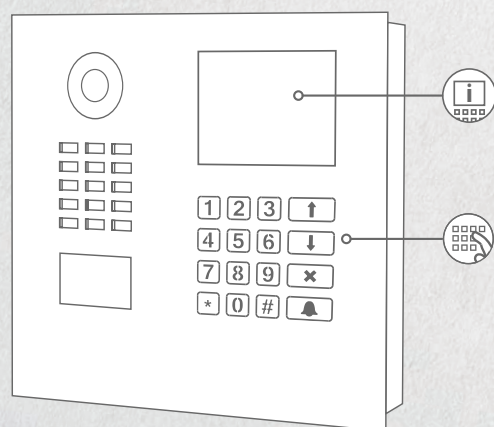

Réduction de l'écho et du bruit (AEC, ANR)

Lecteur de badge RFID
• Configurable à distance via App (par ex. plage horaire)

Bouton d'appel
• Avec plaque signalétique rétro-éclairée

D21DKH

D21DKV

Écran d'affichage