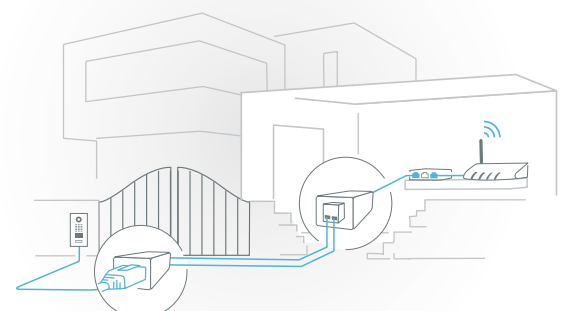

MODERNISATION

A1091

DOORBIRD INJECTEUR POE GIGABIT A1091

Caractéristiques

- Vitesse de transmission en gigabit
- Détection automatique des besoins en alimentation nécessaires
- Plug-and-Play, ne nécessite aucune configuration
- Installation simple et rapide
- Boîtier métallique de haute qualité adapté à un montage au mur, au plafond ou encore dans une armoire électrique.

DOORBIRD COMMANDE DE PORTE IP E/S A1081

Caractéristiques

- Commande jusqu'à trois portes ou portails avec protection contre les manipulations
- Cryptage conforme aux standards bancaires
- Entrée pour deux détecteurs externes
- Trois relais de commutation bistables configurables librement (ouverture permanente, fermeture permanente, toggle)
- Les relais de commutation bistables configurables maintiennent leur état même en cas de perte de courant.
- WiFi, Ethernet, PoE
- Message d'alarme par notification push sur smartphone et tablette
- Adaptée au montage mural, au plafond et dans une armoire électrique