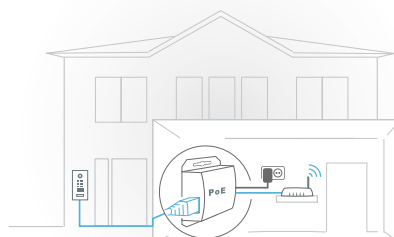

DoorBird est la solution intelligente pour votre porte d'entrée. L'interphone vidéo IP peut être utilisé en tant qu'unité autonome ou intégré dans une plateforme de domotique existante. Les installations classiques existantes telles qu'un carillon ou un ouvre-porte électrique peuvent également être utilisées avec DoorBird et contrôlées via l'application.

MODERNISATION

A1091

DOORBIRD INJECTEUR POE GIGABIT A1091

Caractéristiques

- Vitesse de transmission en gigabit
- Détection automatique des besoins en alimentation nécessaires
- Plug-and-Play, ne nécessite aucune configuration
- Installation simple et rapide
- Boîtier métallique de haute qualité adapté à un montage au mur, au plafond ou encore dans une armoire électrique.

DOORBIRD COMMANDE DE PORTE IP E/S A1081

Caractéristiques

- Commande jusqu'à trois portes ou portails avec protection contre les manipulations
- Cryptage conforme aux standards bancaires
- Entrée pour deux détecteurs externes
- Trois relais de commutation bistables configurables librement (ouverture permanente, fermeture permanente, toggle)
- Les relais de commutation bistables configurables maintiennent leur état même en cas de perte de courant.
- WiFi, Ethernet, PoE
- Message d'alarme par notification push sur smartphone et tablette
- Adaptée au montage mural, au plafond et dans une armoire électrique