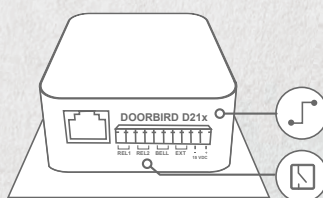

Réduction de l'écho et du bruit (AEC, ANR)

Lecteur de badge RFID
• Configurable à distance via App (par ex. plage horaire)

Bouton d'appel
• Avec plaque signalétique rétro-éclairée

D21DKH

D21DKV

Écran d'affichage