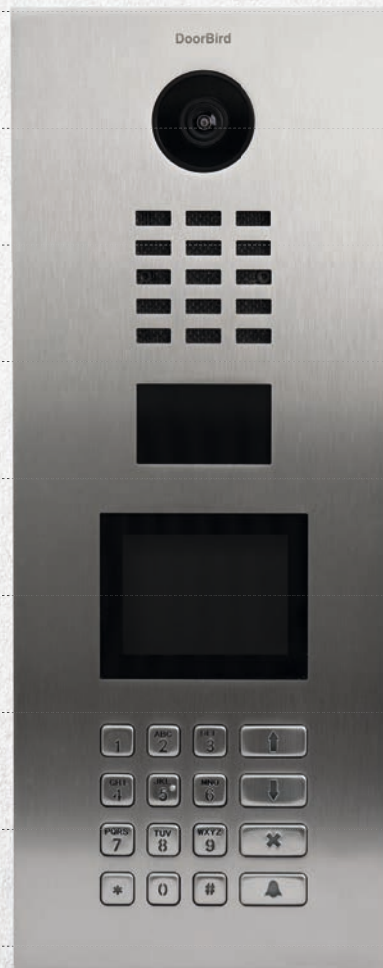

100 mm
(3.93 pouce)

150 mm
(5.90 pouce)

200 mm
(7.87 pouce)

250 mm
(9.84 pouce)

300 mm
(11.81 pouce)

350 mm
(13.77 pouce)

400 mm
(15.74 pouce)

IR Vision nocturne
• Avec 12 LED IR

Capteur de lumière
• Pour le mode de vision nocturne

4D Détecteur de mouvement avec technologie 4D
• Distance réglable jusqu' à 10 m via App (intervalle: 1 m)

HD Vidéo HDTV
• Ultra grand-angle, lentille hémisphérique, 180°.

Réduction de l'écho et du bruit (AEC, ANR)

Lecteur de badge RFID
• Configurable à distance via App (par ex. plage horaire)

Bouton d'appel
• Avec plaque signalétique rétro-éclairée

D21DKH

D21DKV

Écran d'affichage